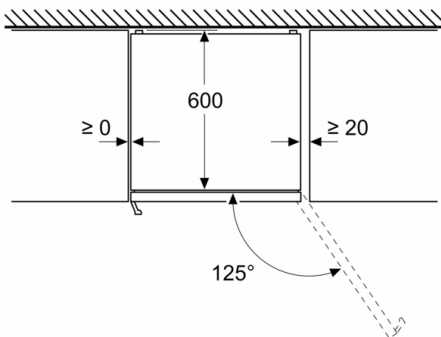

Rozmery

- rozmery prístroja (V x Š x H) : 203.0 cm x 60.0 cm x 66.5 cm

Technické informácie

- záves dverí vpravo, voliteľný
- výškovo nastaviteľné nožičky vpredu, kolieska vzadu
- napätie: 220 - 240 V

Príslušenstvo

Inštalácia / Montáž

Všeobecné informácie

- objem **** mraziacej časti: 103 l
- mraziaca kapacita: 10 kg za 24 hod.
- doba skladovania pri poruche: 15 hod.

Séria 4, Voľne stojaca chladnička s mrazničkou dole, 203 x 60 cm, Biela KGN397WCT

Rozmery v mm

Rozmery v mm

Rozmery v mm

Rozmery v mm