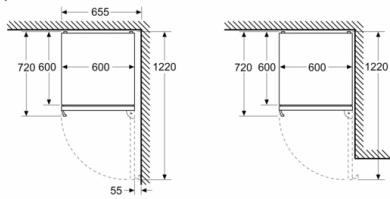

Rozmery

- rozmery prístroja (V x Š x H) : 203.0 cm x 60.0 cm x 66.5 cm

Technické informácie

- záves dverí vpravo, voliteľný
- výškovo nastaviteľné nožičky vpredu, kolieska vzadu
- napätie: 220 - 240 V

Príslušenstvo

- zásobník na vajíčka, miska na ľad

Špecifikácie

- Na základe výsledkov normalizovanej skúšky trvajúcej 24h. Skutočná spotreba energie závisí na spôsobe použitia a umiestnenia spotrebiča.

Životné prostredie a bezpečnosť

Inštalácia / Montáž

Všeobecné informácie

- objem **** mraziacej časti: 103 l
- mraziaca kapacita: 10 kg za 24 hod.
- doba skladovania pri poruche: 15 hod.

Séria 4, Voľne stojaca chladnička s mrazničkou dole, 203 x 60 cm, Biela KGN397WCT

Rozmery v mm

Rozmery v mm

Rozmery v mm

Rozmery v mm