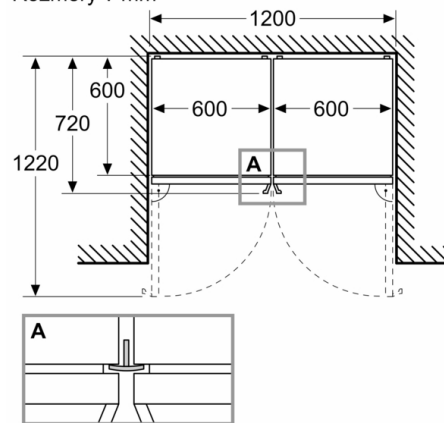

Rozmery

- rozmery prístroja (V x Š x H) : 203.0 cm x 60.0 cm x 66.5 cm

Technické informácie

- záves dverí vpravo, voliteľný
- výškovo nastaviteľné nožičky vpredu, kolieska vzadu
- napätie: 220 - 240 V

Príslušenstvo

Inštalácia / Montáž

Všeobecné informácie

- objem **** mraziacej časti: 103 l
- mraziaca kapacita: 10 kg za 24 hod.
- doba skladovania pri poruche: 15 hod.

Séria 4, Voľne stojaca chladnička s mrazničkou dole, 203 x 60 cm, Biela KGN397WCT

Rozmery v mm

Rozmery v mm

Rozmery v mm

Rozmery v mm